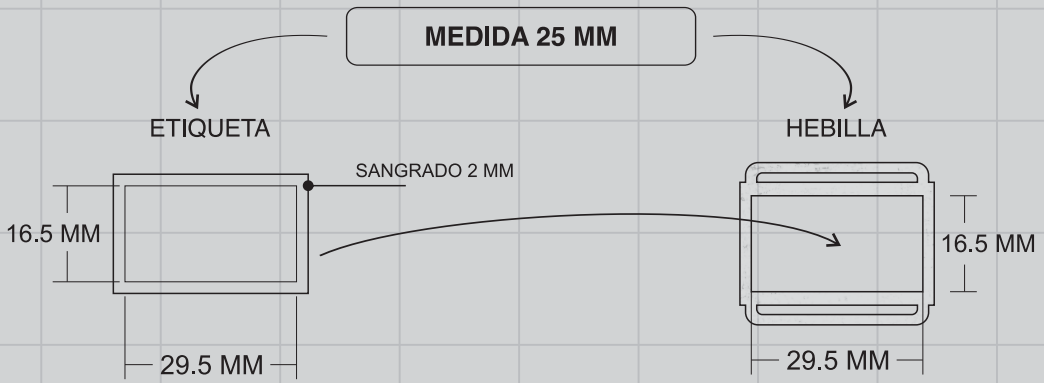

Especificaciones

Técnicas
medalla personalizada

HERRAVEN

MEDALLA PERSONALIZADA

HERRAVEN	
ENERO	MEDALLA PERSONALIZADA HERRAVEN CON SU CINTACOSIDA.
2024	INCLUYE HEBILLA DE IDENTIFICACIÓN ENGAZADA A LACINTA

HEBILLAS PARA DISTINCIÓN DE DISCIPLINAS, CATEGORÍAS Y PODIOS

1

2

SOBRE LAS CINTAS

1

2

HERRAVEN	
ENERO	MEDIDAS DE ETIQUETAS DE VINIL ADHESIVO Y DE LAS CINTAS SUBLIMADAS O ESTAMPADAS EN SERIGRAFÍA, USADAS POR HERRAVEN PARA SUS MEDALLAS.
2024	

AVENZ

HEBILLA
IDENTIFICATIVA
35 MM

HEBILLA
IDENTIFICATIVA
35 MM

CINTA COSIDA
A LA MEDALLA

**REVERSO
SIN
GRABADO**

LARGO
DE LA CINTA
90 CM