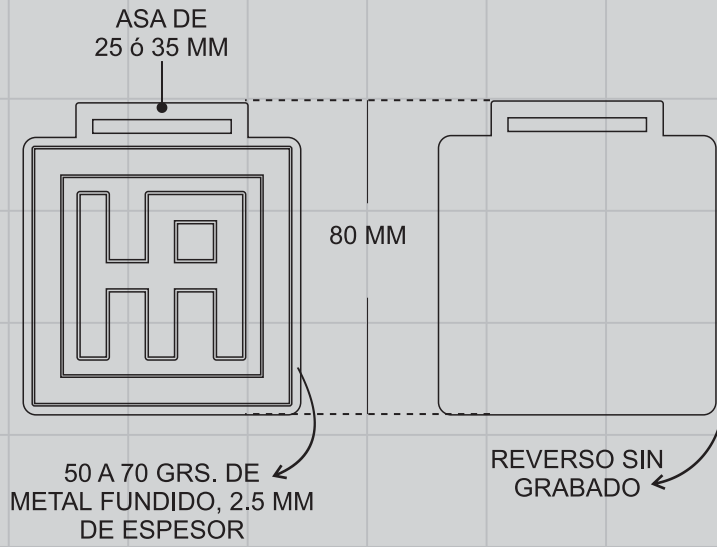

Especificaciones

Técnicas
medalla personalizada

HERRAVEN

MEDALLA PERSONALIZADA

HERRAVEN	
ENERO	MEDALLA PERSONALIZADA HERRAVEN CON SU CINTACOSIDA.
2024	INCLUYE HEBILLA DE IDENTIFICACIÓN ENGAZADA A LACINTA

HEBILLAS PARA DISTINCIÓN DE DISCIPLINAS, CATEGORÍAS Y PODIOS

1

2

SOBRE LAS CINTAS

1

2

HERRAVEN	
ENERO	MEDIDAS DE ETIQUETAS DE VINIL ADHESIVO Y DE LAS CINTAS SUBLIMADAS O ESTAMPADAS EN SERIGRAFÍA, USADAS POR HERRAVEN PARA SUS MEDALLAS.
2024	

AVENZ

HEBILLA
IDENTIFICATIVA
35 MM

LA FÁBRICA
DE LAS
MEDALLAS

ASA DE 35 MM

80 MM

50 A 70 GRS. DE
METAL FUNDIDO

2.5 MM DE ESPESOR

CINTA
ESTAMPADA
O SUBLIMADA

HERRAVEN

LA FÁBRICA
DE LAS
MEDALLAS

HEBILLA
IDENTIFICATIVA
35 MM

CINTA COSIDA
A LA MEDALLA

**REVERSO
SIN
GRABADO**

LARGO
DE LA CINTA
90 CM