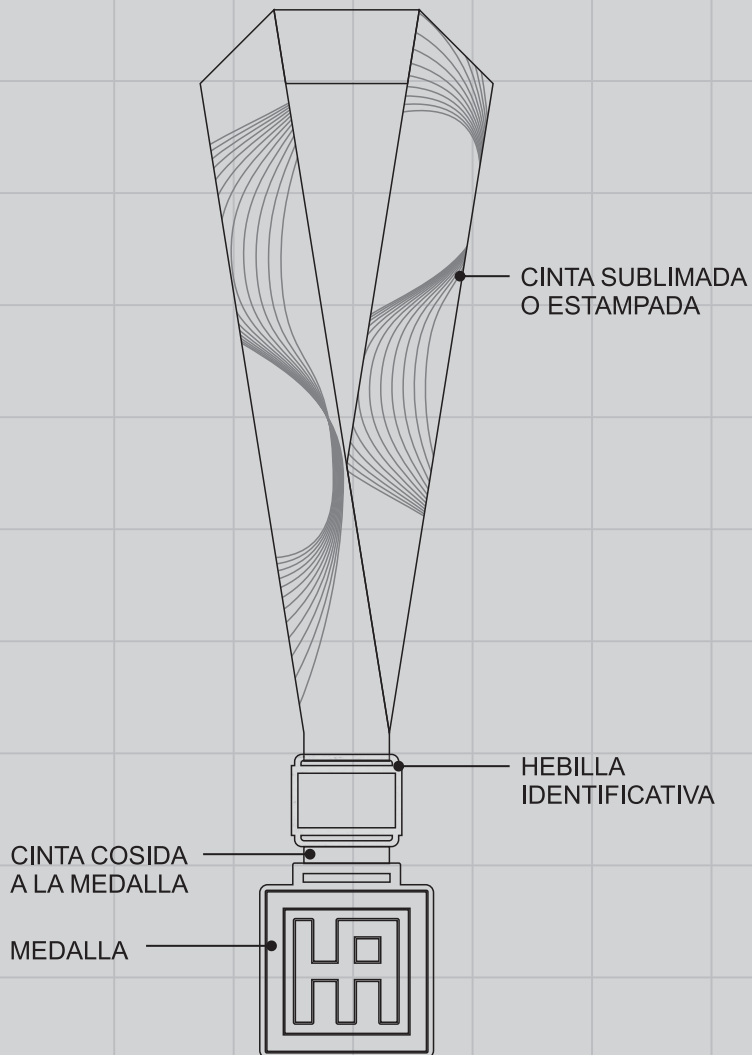

Especificaciones

Técnicas
medalla personalizada

HERRAVEN

MEDALLA PERSONALIZADA

HERRAVEN	
ENERO	MEDALLA PERSONALIZADA HERRAVEN CON SU CINTACOSIDA.
2024	INCLUYE HEBILLA DE IDENTIFICACIÓN ENGAZADA A LACINTA

HEBILLAS PARA DISTINCIÓN DE DISCIPLINAS, CATEGORÍAS Y PODIOS

1

2

SOBRE LAS CINTAS

1

2

HERRAVEN	
ENERO	MEDIDAS DE ETIQUETAS DE VINIL ADHESIVO Y DE LAS CINTAS SUBLIMADAS O ESTAMPADAS EN SERIGRAFÍA, USADAS POR HERRAVEN PARA SUS MEDALLAS.
2024	

AVENZ

HEBILLA
IDENTIFICATIVA
35 MM

LA FÁBRICA
DE LAS
MEDALLAS

ASA DE 35 MM

80 MM

50 A 70 GRS. DE
METAL FUNDIDO

2.5 MM DE ESPESOR

CINTA
ESTAMPADA
O SUBLIMADA

HERRAVEN

LA FÁBRICA
DE LAS
MEDALLAS

HEBILLA
IDENTIFICATIVA
35 MM

CINTA COSIDA
A LA MEDALLA

**REVERSO
SIN
GRABADO**

LARGO
DE LA CINTA
90 CM