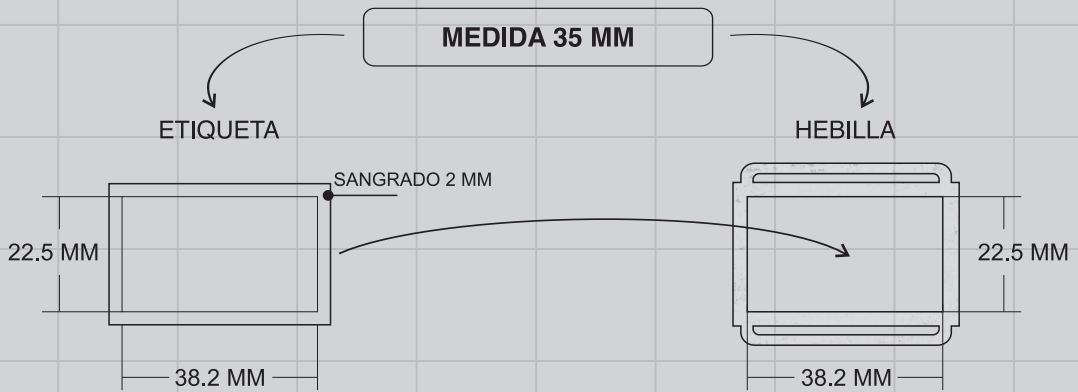

Especificaciones

Técnicas
medalla personalizada

HERRAVEN

MEDALLA PERSONALIZADA

HERRAVEN	
ENERO	MEDALLA PERSONALIZADA HERRAVEN CON SU CINTACOSIDA.
2024	INCLUYE HEBILLA DE IDENTIFICACIÓN ENGAZADA A LACINTA

HEBILLAS PARA DISTINCIÓN DE DISCIPLINAS, CATEGORÍAS Y PODIOS

1

2

SOBRE LAS CINTAS

1

2

HERRAVEN	
ENERO	MEDIDAS DE ETIQUETAS DE VINIL ADHESIVO Y DE LAS CINTAS SUBLIMADAS O ESTAMPADAS EN SERIGRAFÍA, USADAS POR HERRAVEN PARA SUS MEDALLAS.
2024	

AVENZ

HEBILLA
IDENTIFICATIVA
35 MM

LA FÁBRICA
DE LAS
MEDALLAS

ASA DE 35 MM

80 MM

50 A 70 GRS. DE
METAL FUNDIDO

2.5 MM DE ESPESOR

CINTA
ESTAMPADA
O SUBLIMADA

HERRAVEN

LA FÁBRICA
DE LAS
MEDALLAS

HEBILLA
IDENTIFICATIVA
35 MM

CINTA COSIDA
A LA MEDALLA

**REVERSO
SIN
GRABADO**

LARGO
DE LA CINTA
90 CM